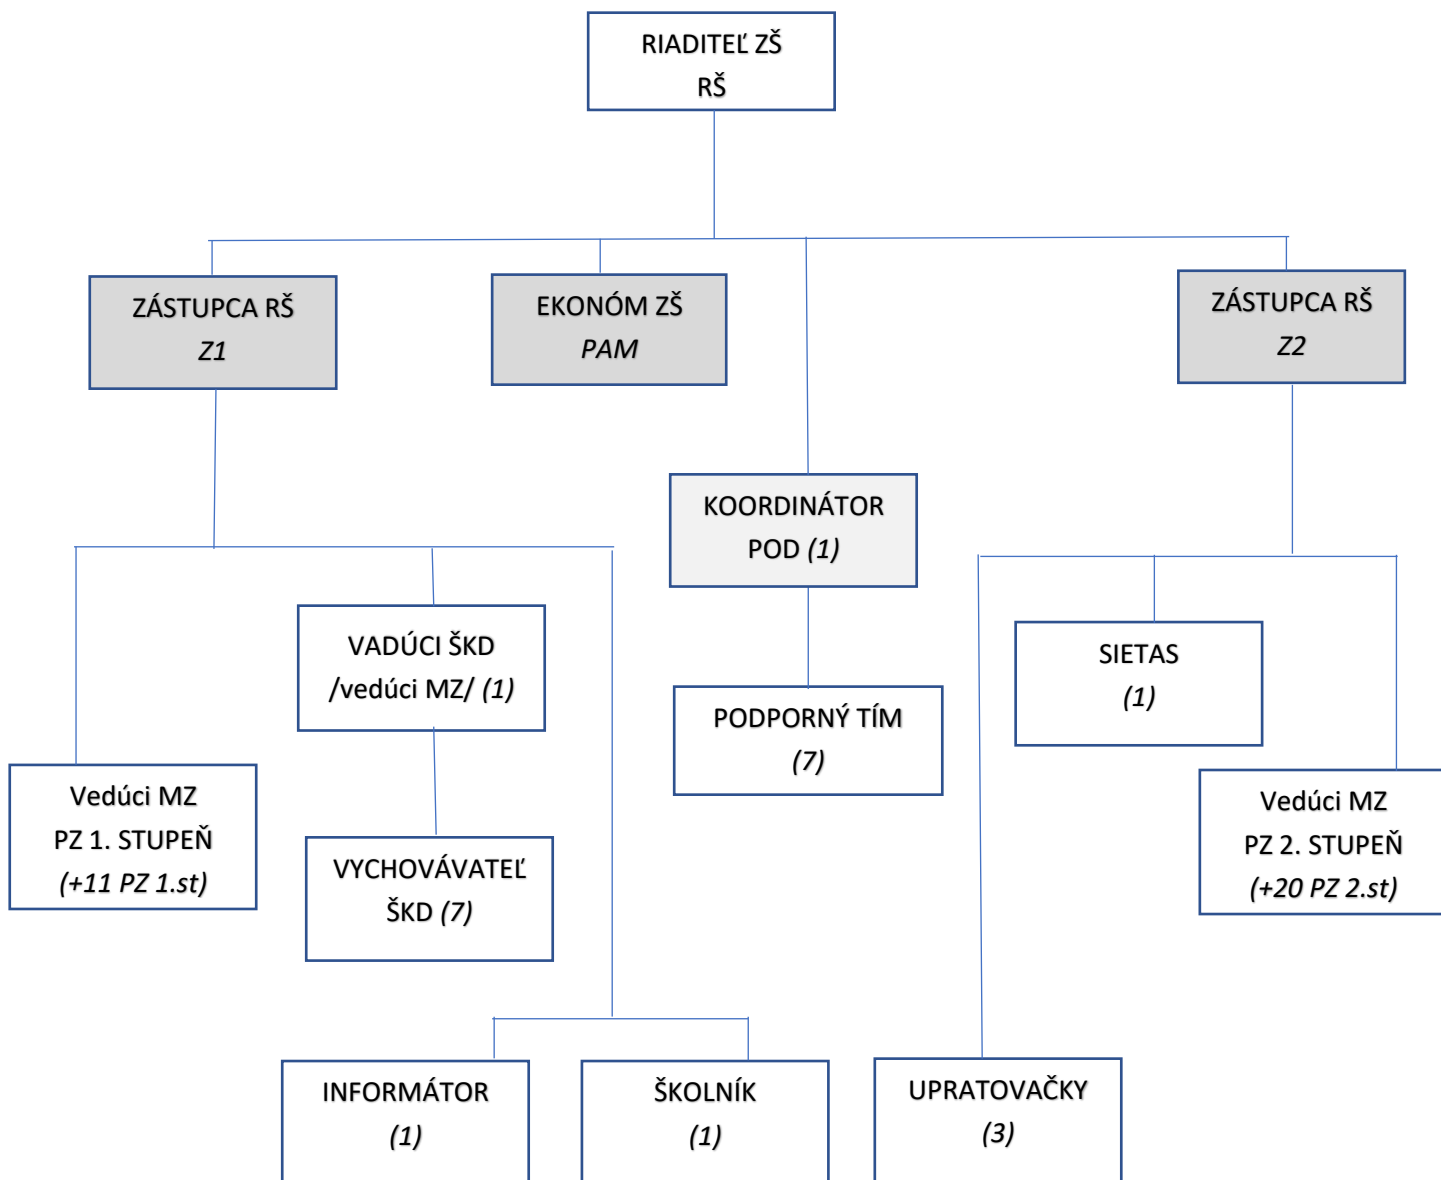

# ORGANIZAČNÁ ŠTRUKTÚRA – Základná škola v Cíferi, SNP 5, Cífer 919 43

september 2023

## LEGENDA:

*POD* – Podporný tím (inkluzívny tím) = školský psychológ, školský špeciálny pedagóg, asistent učiteľa

*KOORDINÁTOR POD* – školský psychológ

(... číslo) – počet zamestnancov - aktualizácia pre školský rok