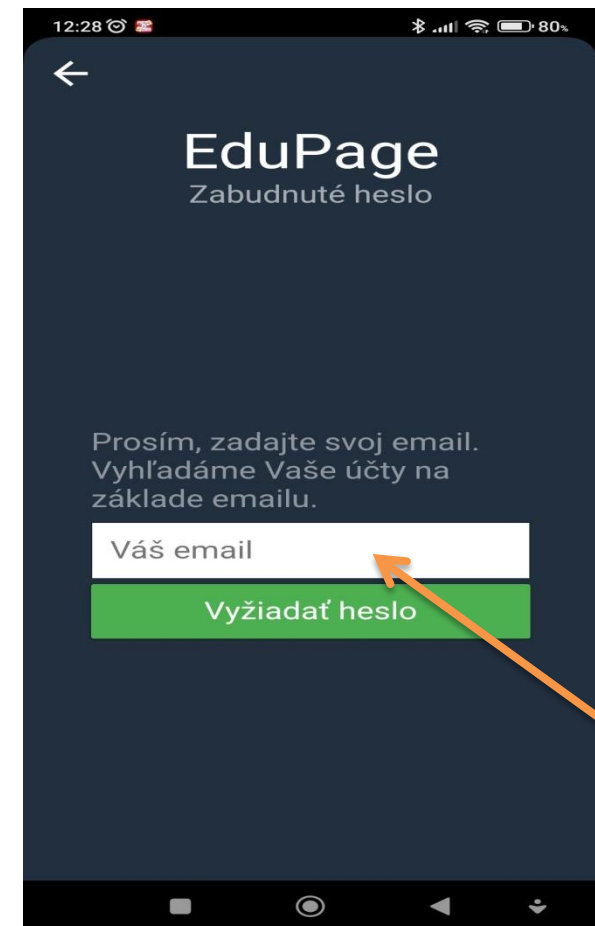

2.

Príhlásenie | Základná škola s ma... x

https://zskmahratt.edupage.org/login/

Základná škola s materskou školou, Kornela Mahra 11 v Trnave

Hľadaj

Príhlásenie

HLAVNÁ STRÁNKA NOVINKY O ŠKOLE Z Á P I S ELEKTRONICKÝ FORMULÁR - PRIHLÁŠKA DO 1. ROČNÍKA ZMLUVY, FAKTÚRY ROZVRH VYUŽITIA ŠPORTOVISK OCHRANA OSOBNÝCH ÚDAJOV TLAČIVÁ NA STIAHNUTIE STRATY A NÁLEZY

**Príhlásenie**

Prihlasovacie meno:

Heslo:

Príhlásiť sa

Neviem prihlasovacie meno alebo heslo

**Zadajte prosím Vaše prihlasovacie meno alebo email**

Ak nepoznáte svoje prihlasovacie meno, zadajte Váš email. Ak ste zabudli heslo, zadajte Vaše prihlasovacie meno. Na základe uvedených údajov vyhľadáme Vaše konto do EduPage.

Email / prihlasovacie meno:

Odoslať

**1.**

**2.**

**Navigácia**

- » Hlavná stránka
- » UČÍME NA DIA...
- » Školský klub
- » Voľné pracovn...
- » Materská škola
- » DIGIŠKOLA
- » Školský podpo...
- » Výchovný por...
- » Športové tried...
- » Znamky
- » Školský vzdel...
- » Školská jedáleň
- » Jedálny lístok
- » Mapa
- » Kalendár
- » Záverečná spr...
- » ELearning
- » Trnava
- » Spartak Trnava
- » Napíšte nám
- » Právne inform...
- » Kontakt
- » Verzia pre mo...

🇸🇰 🇨🇪 🇭🇺 🇸🇯 🇮🇹 🇵🇱

Cez mobilnú aplikáciu

через мобільний додаток Edupage

Привіт, ви повинні увійти в Edupage зі своєю електронною адресою xxxxx@xxxx.xxx Система надішле вам інструкції на електронну пошту. У разі виникнення сумнівів ви можете зв'язатися зі мною по телефону 0333236880. Олена Лукачова