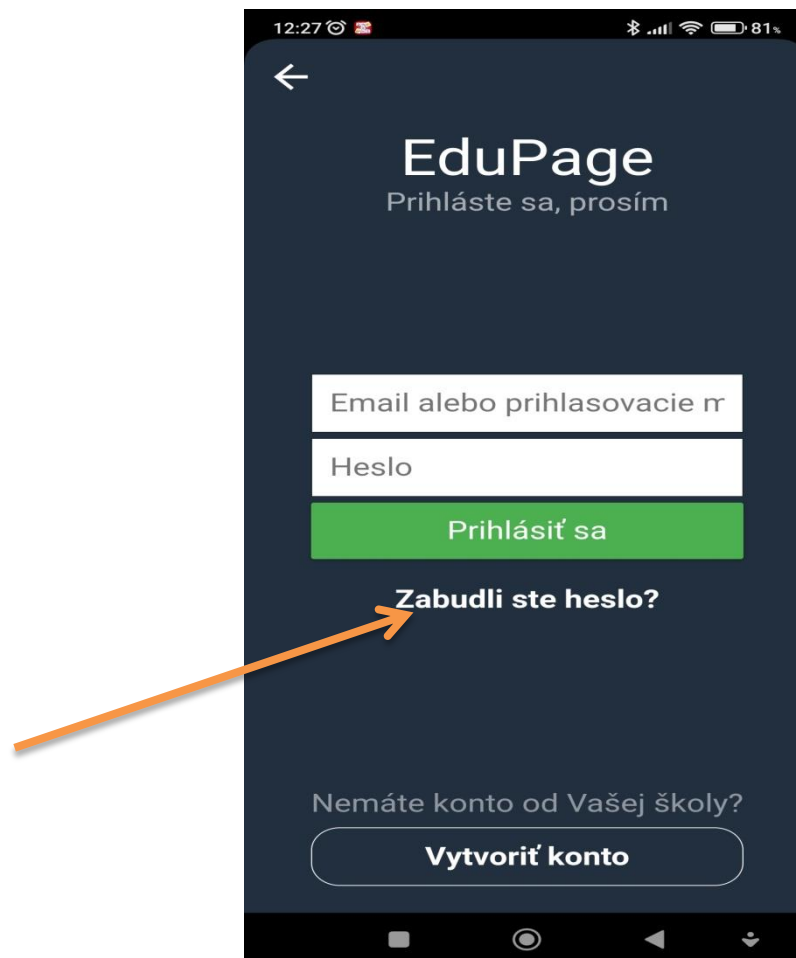

2.

Príhlásenie | Základná škola s ma... x

https://zskmahratt.edupage.org/login/

Základná škola s materskou školou, Kornela Mahra 11 v Trnave

Hľadaj

Príhlásenie

HLAVNÁ STRÁNKA NOVINKY O ŠKOLE Z Á P I S ELEKTRONICKÝ FORMULÁR - PRIHLÁŠKA DO 1. ROČNÍKA ZMLUVY, FAKTÚRY ROZVRH VYUŽITIA ŠPORTOVISK OCHRANA OSOBNÝCH ÚDAJOV TLAČIVÁ NA STIAHNUTIE STRATY A NÁLEZY

**Príhlásenie**

Prihlasovacie meno:

Heslo:

Príhlásiť sa

Neviem prihlasovacie meno alebo heslo

**Zadajte prosím Vaše prihlasovacie meno alebo email**

Ak nepoznáte svoje prihlasovacie meno, zadajte Váš email. Ak ste zabudli heslo, zadajte Vaše prihlasovacie meno. Na základe uvedených údajov vyhľadáme Vaše konto do EduPage.

Email / prihlasovacie meno:

Odoslať

**1.**

**2.**

**Navigácia**

- » Hlavná stránka
- » UČÍME NA DIA...
- » Školský klub
- » Voľné pracovn...
- » Materská škola
- » DIGIŠKOLA
- » Školský podpo...
- » Výchovný por...
- » Športové tried...
- » Znamky
- » Školský vzdel...
- » Školská jedáleň
- » Jedálny lístok
- » Mapa
- » Kalendár
- » Záverečná spr...
- » ELearning
- » Trnava
- » Spartak Trnava
- » Napíšte nám
- » Právne inform...
- » Kontakt
- » Verzia pre mo...

🇸🇰 🇨🇪 🇭🇺 🇸🇯 🇮🇹 🇵🇱

Cez mobilnú aplikáciu

через мобільний додаток Edupage

Привіт, ви повинні увійти в Edupage зі своєю електронною адресою xxxxx@xxxx.xxx Система надішле вам інструкції на електронну пошту. У разі виникнення сумнівів ви можете зв'язатися зі мною по телефону 0333236880. Олена Лукачова