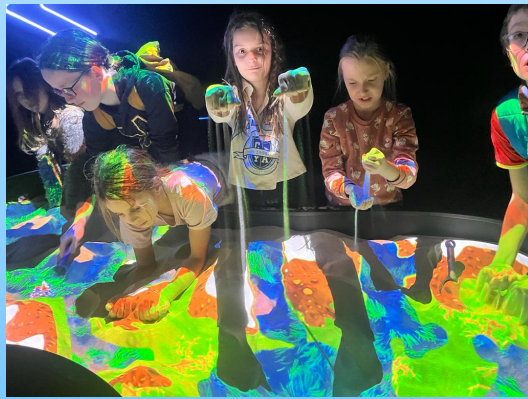

Interaktivní výstava světél LUMIA